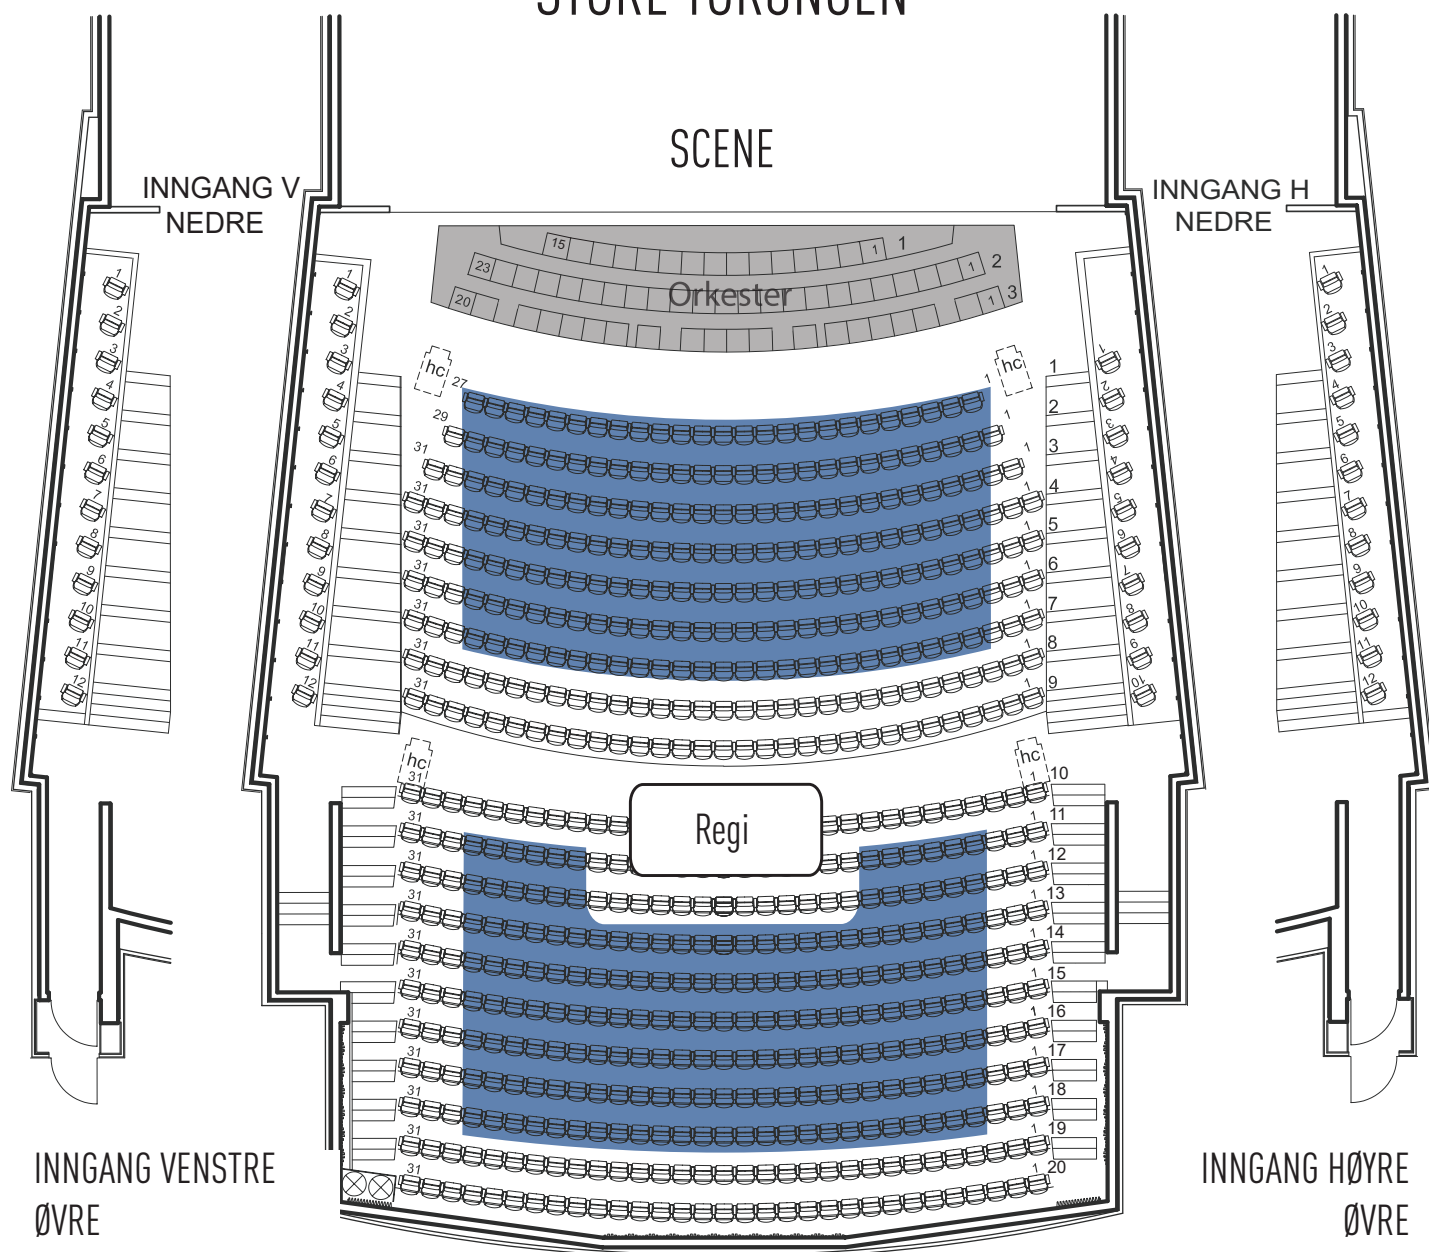

**ARENDA
KULTURHUS**

SETEPLAN

STORE TORUNGEN

HER FINNES TELESLYNGE

Brukere av teleslynge

■ Se seter merket med blått i salkartet